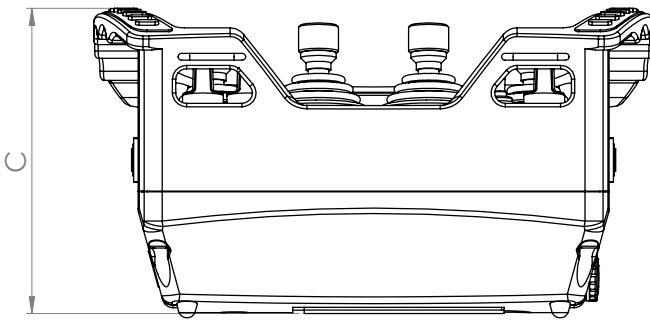

Пульт радиуправления FFS400

Radio remote control

DE

С пультом радиуправления FFS400 возможно управление различными буровыми станками MORATH.

EN

With the FFS400 radio remote control, operating of the widest range of Morath drilling equipment is possible.

Опции

Accessories

- Наплечные ремни
  Various carry straps
- Зарядка (DC 10-30 V; AC 230 V)
  Chargers (DC 10-30 V; AC 230 V)
- Съёмная батарея
  Removable battery
- Кабель для прямого подключения передатчика и приёмника
  Control cable for direct connection of transmitter and receiver

Возможны ошибки и неточности.

Subject to errors and changes.

Параметры

Technical data

Аккумулятор // Battery

Структура // Structure	никель-металлгидридный (NiMH)
Ёмкость // Capacity	2,1 Ah
Напряжение // Voltage	2 x 6V DC

Дистанционное управление // Remote control

Дисплей // Display	3,5" цветной // colored
Управление // Control	Джойстики Joysticks Кнопки Buttons Потенциометр Potentiometer Переключатели Selector Switch

Размеры // Dimensions

A	315 мм
B	170 мм
C	180 мм
Общий вес // Total weight	ca. 3 кг