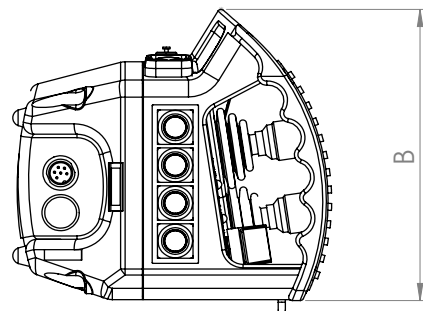

Пульт радиуправления FFS400

Radio remote control

DE

С пультом радиуправления FFS400 возможно управление различными буровыми станками MORATH.

EN

With the FFS400 radio remote control, operating of the widest range of Morath drilling equipment is possible.

Опции

Accessories

- Наплечные ремни
  Various carry straps
- Зарядка (DC 10-30 V; AC 230 V)
  Chargers (DC 10-30 V; AC 230 V)
- Съёмная батарея
  Removable battery
- Кабель для прямого подключения передатчика и приёмника
  Control cable for direct connection of transmitter and receiver

Возможны ошибки и неточности.

Subject to errors and changes.

Параметры

Technical data

Аккумулятор // Battery

Структура // Structure	никель-металлгидридный (NiMH)
Ёмкость // Capacity	2,1 Ah
Напряжение // Voltage	2 x 6V DC

Дистанционное управление // Remote control

Дисплей // Display	3,5" цветной // colored
Управление // Control	Джойстики Joysticks Кнопки Buttons Потенциометр Potentiometer Переключатели Selector Switch

Размеры // Dimensions

A	315 мм
B	170 мм
C	180 мм
Общий вес // Total weight	ca. 3 кг