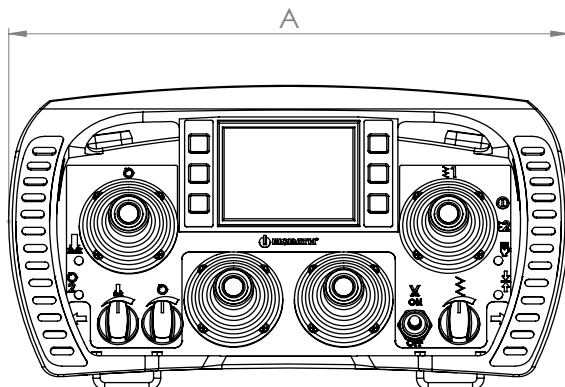

Пульт радиуправления FFS400

Radio remote control

DE

С пультом радиуправления FFS400 возможно управление различными буровыми станками MORATH.

EN

With the FFS400 radio remote control, operating of the widest range of Morath drilling equipment is possible.

Опции

Accessories

- Наплечные ремни
  Various carry straps
- Зарядка (DC 10-30 V; AC 230 V)
  Chargers (DC 10-30 V; AC 230 V)
- Съёмная батарея
  Removable battery
- Кабель для прямого подключения передатчика и приёмника
  Control cable for direct connection of transmitter and receiver

Возможны ошибки и неточности.

Subject to errors and changes.

Параметры

Technical data

Аккумулятор // Battery

Структура // Structure	никель-металлгидридный (NiMH)
Ёмкость // Capacity	2,1 Ah
Напряжение // Voltage	2 x 6V DC

Дистанционное управление // Remote control

Дисплей // Display	3,5" цветной // colored
Управление // Control	Джойстики Joysticks Кнопки Buttons Потенциометр Potentiometer Переключатели Selector Switch

Размеры // Dimensions

A	315 мм
B	170 мм
C	180 мм
Общий вес // Total weight	ca. 3 кг